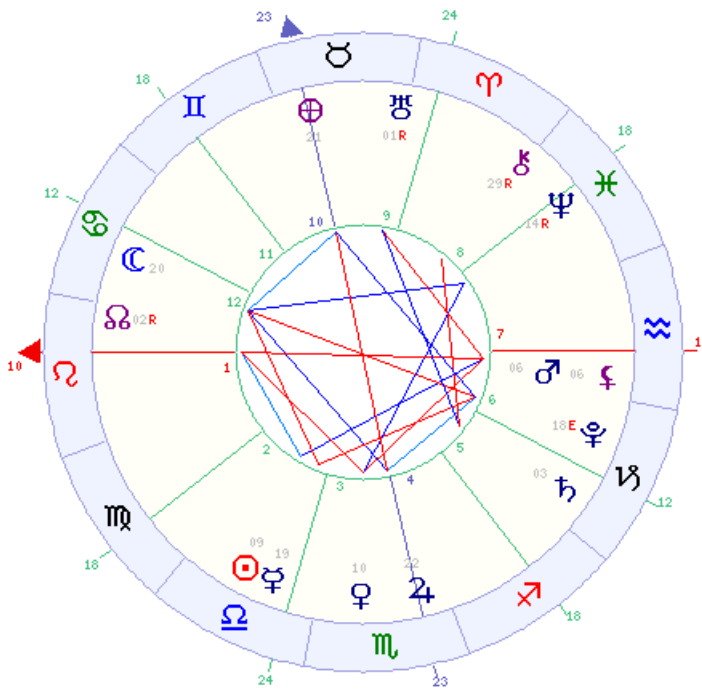

# Mapa Natal de HOJE - São Paulo - SP.

Data: 03/10/2018 (Qua) Fuso horário: -03:00  
 Hora: 02h43m Latitude: 23:33S  
 Local: Sao Paulo/SP (Brasil) Longitude: 46:38W

Zodiaco Trópico		
	Longitude	Declin.
Asc	10° 36'	17° 35'N
MC	23° 22'	18° 37'N
☉	09° 58'	03° 57'S
☾	20° 51'	20° 43'N
♃	19° 09'	07° 12'S
♄	10° 43'	21° 41'S
♅	06° 51'	22° 12'S
♆	22° 30'	17° 40'S
♇	03° 07'	22° 46'S
♈	01° 23' R	11° 26'N
♉	14° 24' R	07° 04'S
♊	18° 45' E	22° 05'S
♋	02° 19' R	19° 38'N
♌	06° 25'	19° 01'S
♍	29° 40' R	03° 10'N
♎	21° 29'	18° 08'N

**Resumo:** Sol (☉) em Libra (♎) na casa 2      Ascendente (Asc) em Leão (♌)  
 Lua (☾) em Câncer (♋) na casa 12      Meio do Céu (MC) em Touro (♉)  
 Fase da Lua: Minguante

## Quadro de Aspectos Planetários

Casas Topocentrico HSL= 03:23:57	Planetas	Pontuação
1 10° 36'	☉	Fogo : 2
2 18° 47'	♎	Terra : 5
3 24° 09'	♏	Ar : 4
4 23° 22'	♐	Água : 5
5 18° 28'	♑	Cardeal : 7
6 12° 51'	♒	Fixo : 8
7 10° 36'	♓	Mutável : 1
8 18° 47'	♈	Ativo : 6
9 24° 09'	♉	Receptivo : 10
10 23° 22'	♊	
11 18° 28'	♋	
12 12° 51'	♌	